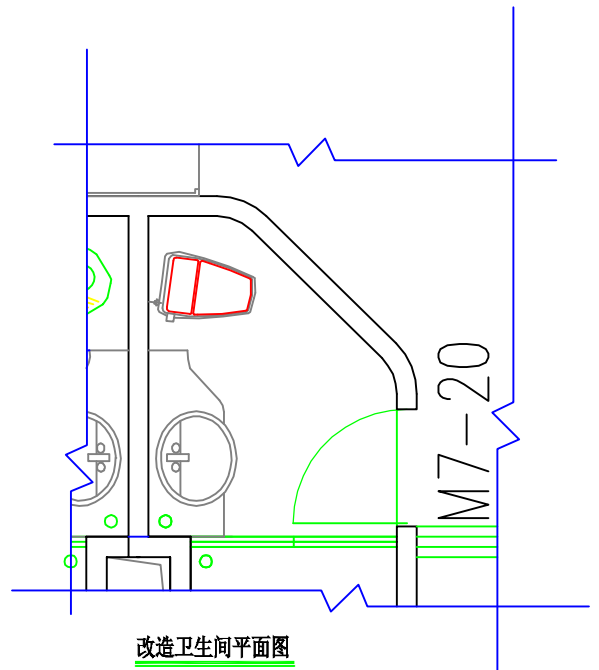

保护黑色大理石洗手台  
 保护洗手盆成品  
 拆脚踏式水阀

打原蹲便器  
 拆除原地面抬高  
 拆除原地面地砖

卫生间立面图

恒洁卫浴马桶成品  
 改排污管  
 改冲水阀

墙砖修补  
 修复地面找平、防水、铺砖

卫生间立面图

原卫生间平面图

改造卫生间平面图