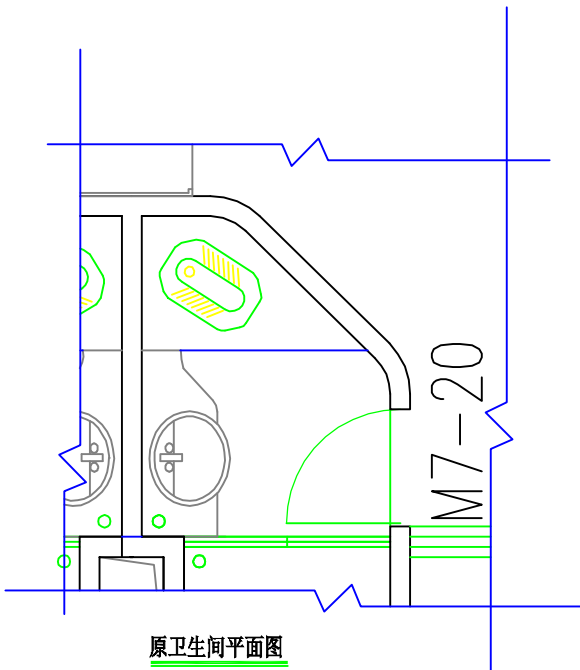

保护黑色大理石洗手台  
 保护洗手盆成品  
 拆脚踏式水阀

打原蹲便器  
 拆除原地面抬高  
 拆除原地面地砖

卫生间立面图

恒洁卫浴马桶成品  
 改排污管  
 改冲水阀

墙砖修补  
 修复地面找平、防水、铺砖

卫生间立面图

原卫生间平面图

改造卫生间平面图